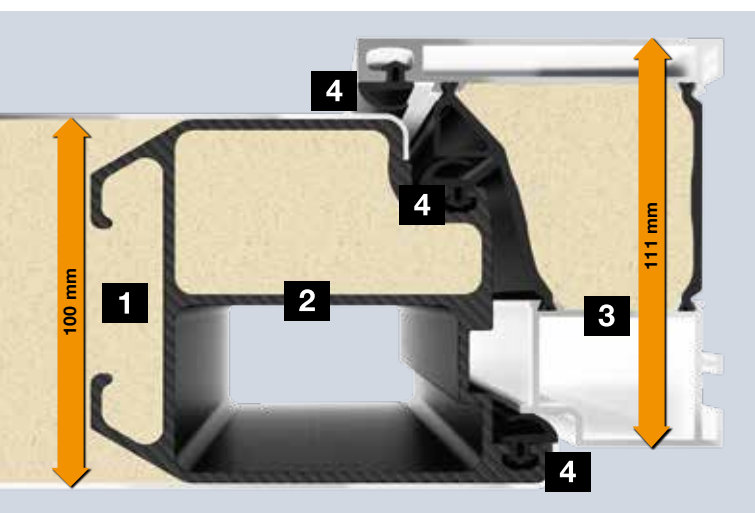

Světový šampión v úspoře energie

Prémiové domovní dveře ThermoCarbon

Cena bez
bočního dílu
od **75.990 Kč***
včetně
bezpečnostní
třídy RC 3

1. 1 hliníkové dveřní křídlo o tloušťce 100 mm vyplněné tvrdou polyuretanovou pěnou a s uvnitř uloženým profilem křídla
2. 2 přerušovaný tepelný most a vysoká stabilita díky kompozitnímu profilu křídla zesílenému karbonovými vlákny
3. 3 hliníkový rám dveří o tloušťce 111 mm s přerušeným tepelným mostem
4. 4 3násobná těsnicí rovina se dvěma těsněními po celém obvodu
5. 5 akční velikosti od 920 x 1990 mm do 1340 x 2350 mm na míru bez příplatku

0,50

Hodnota U_D až cca: $W/(m^2 \cdot K)$

Hodnoty uvedeny pro motiv 565, RAM 1230 x 2180 mm

Motiv 306
RAL 9016
98.990 Kč*
Zvýhodněné
barvy
100.990 Kč*

Motiv 565
RAL 9016
75.990 Kč*
Zvýhodněné
barvy
78.990 Kč*

RAL 9016, matná

RAL 7016, matná

RAL 9007, jemná
struktura matná

RAL 7030, jemná
struktura matná

RAL 7016, jemná
struktura matná

barevný odstín
CH 703 Hörmann,
jemná struktura matná

barevný odstín
CH 607 Hörmann,
jemná struktura matná

* Cena je včetně montáže a 15% DPH

HÖRMANN