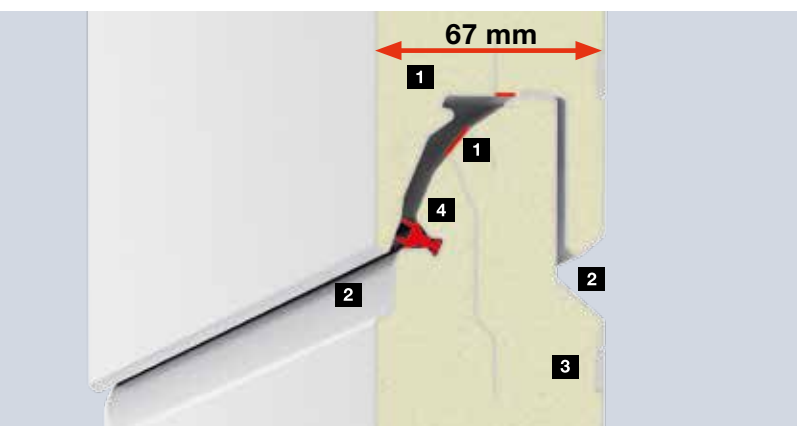

## Sekční garážová vrata LPU 67 Thermo

Akční sleva  
**32%**  
platí z aktuálních  
ceníkových cen

- 1 lamely o tloušťce 67 mm s přerušným tepelným mostem
- 2 ochrana proti sevření prstů zvenku i zevnitř
- 3 trojitě zesílení plechu v oblastech šroubů
- 4 dvojitě břitové těsnění v lamelových přechodech
- 5 dvojitě podlahové těsnění